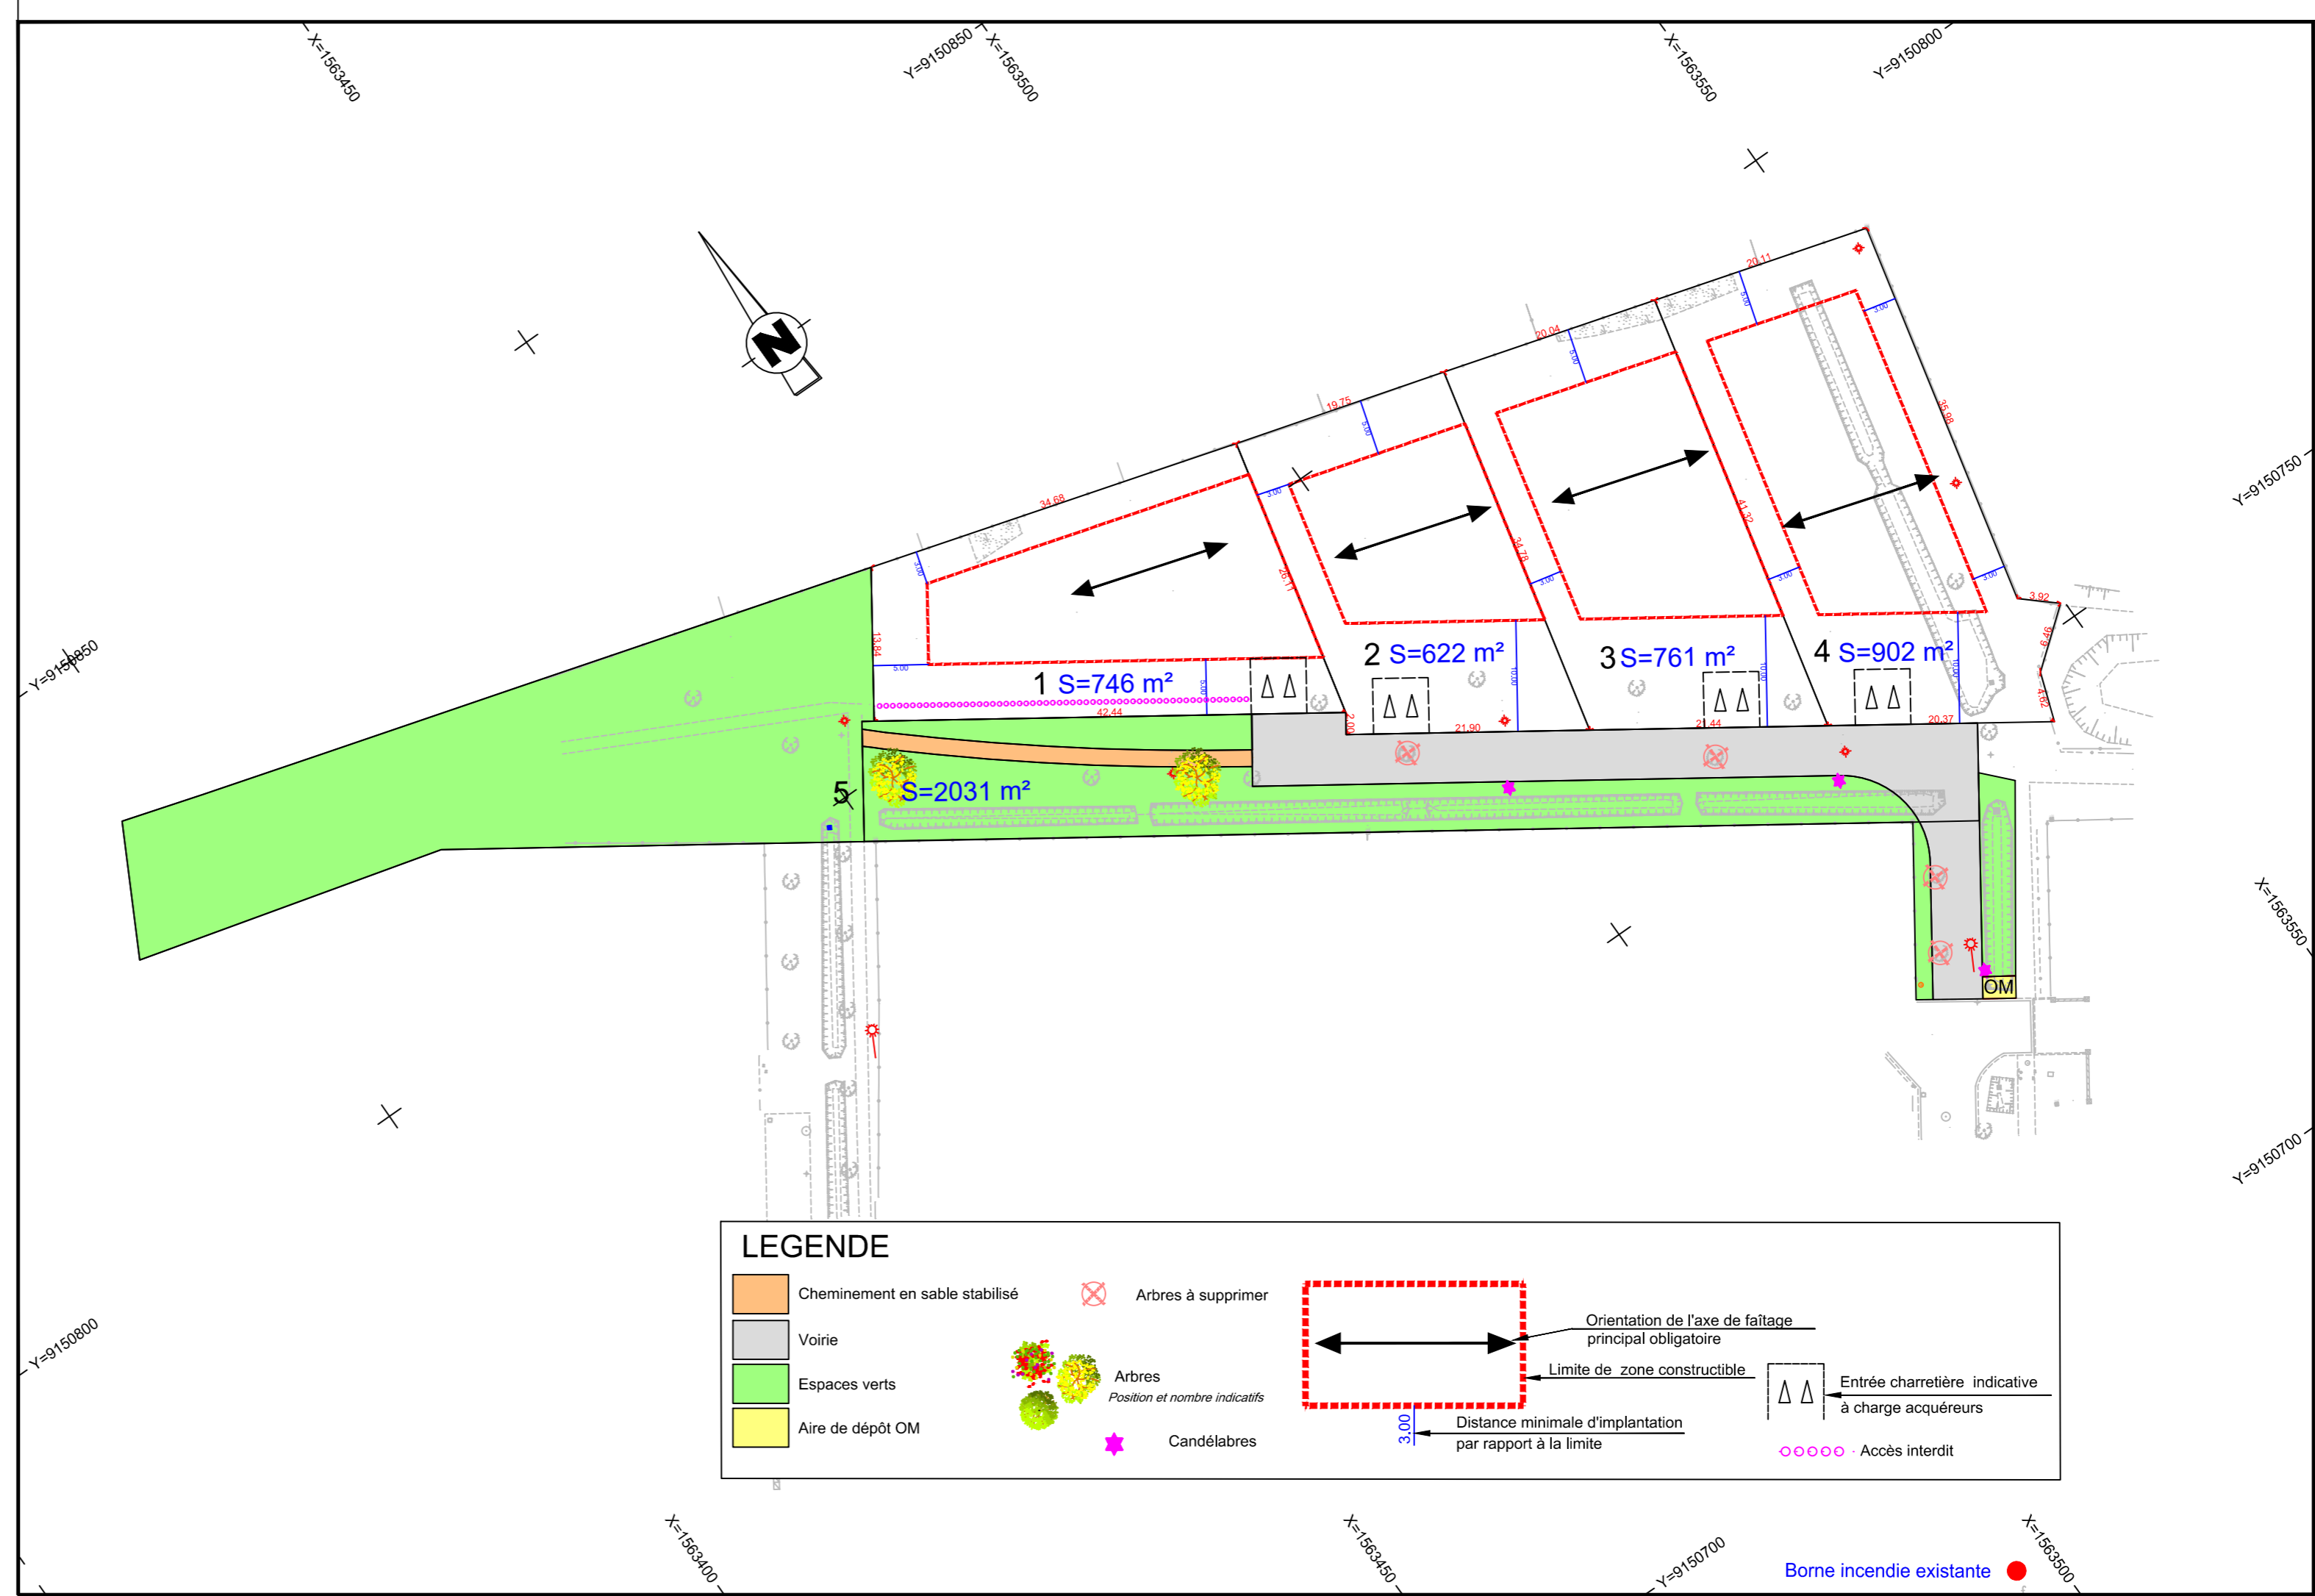

BOSC GUERARD SAINT ADRIEN -76-

Clos Guillaume De La Mothe

Commune de Bosc-Guérard Saint-Adrien

PLAN DE COMPOSITION D'ENSEMBLE PA4

REGLEMENT GRAPHIQUE PA10

Echelle : 1/500

S:\21007\documents\_lsj\plans\pa21007-pa.dwg

**Benoit SANTUS**  
**Olivier JUMENTIER**  
**Erwan QUINIOU**  
**Aurélien FOUCHER**

ZAC Plaine de la Roncée  
1042 rue Augustin Fresnel - 76230 Bois Guillaume  
Tél 02 35 70 54 60 Fax 02 35 15 28 45  
geometres@ge360.fr

Indice	Nature de la Modification	Date	Resp
8.1	Ajout de la zone d'espace vert au lot 5		
Tel.02.35.70.54.60		REPRODUCTION RESERVEE Fax.02.35.15.28.45	
Dossier	Indice	Date	Responsable
21007	8.1	Décembre 2021	MAG/OJ

**LEGENDE**

- Cheminement en sable stabilisé
- Voirie
- Espaces verts
- Aire de dépôt OM
- Arbres à supprimer
- Arbres  
Position et nombre indicatifs
- Candélabres
- Orientation de l'axe de faitage principal obligatoire
- Limite de zone constructible
- Entrée charretière indicative à charge acquéreurs
- Distance minimale d'implantation par rapport à la limite
- Accès interdit